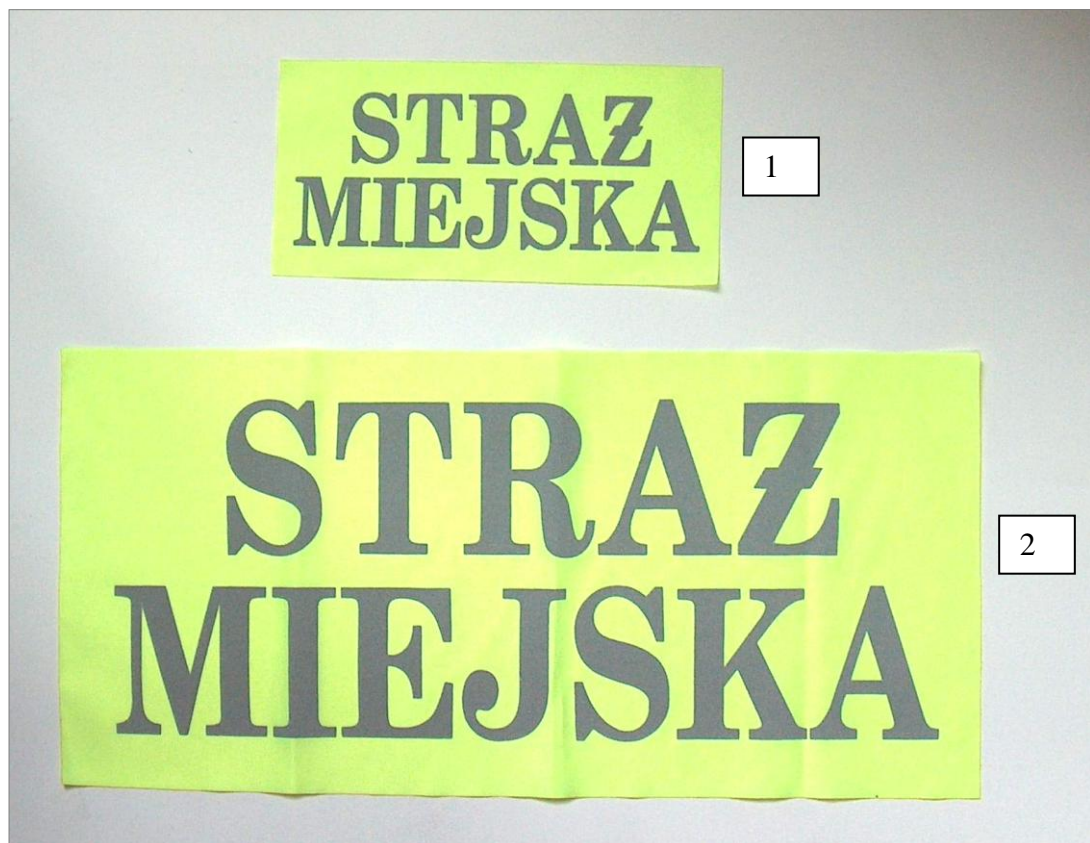

Napis odblaskowy

Wymiary:

1. 160 x 80 mm.
2. 340 x 160 mm.